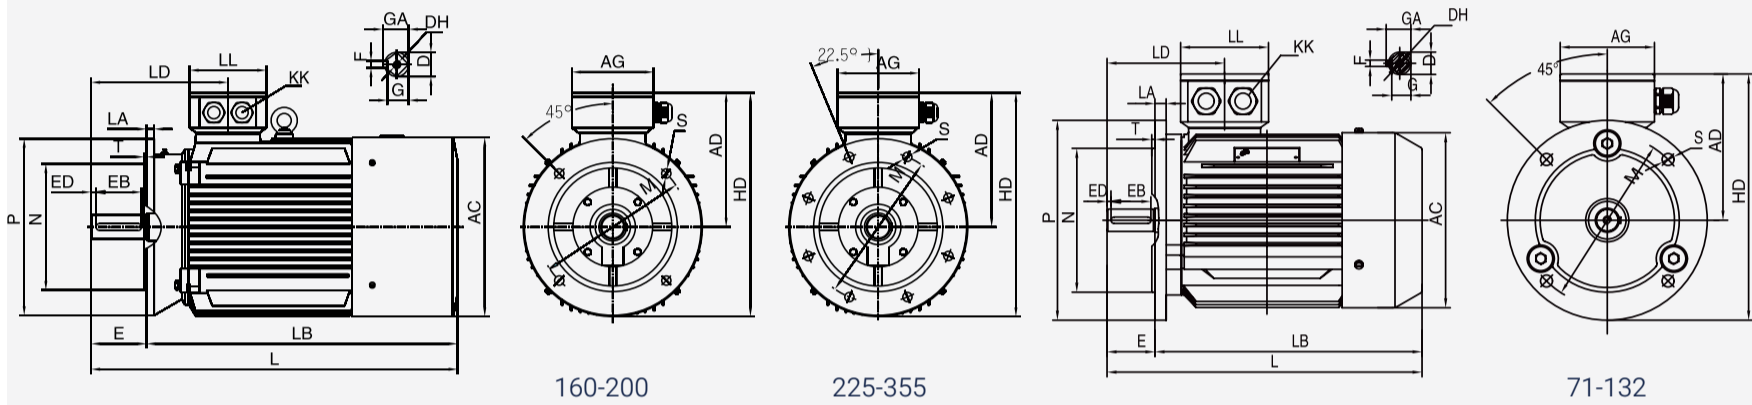

IMB3 H63-355

Installation	Frame Size	A	AA	AB	AC	AD	AG	B	BB	C	D	DH	E	EB	ED	F	G	GA	H	HA	K	KK	L	LD	LL	
IMB3	180M	279	70	349	355	267	162	241	311	121	48	M16X36	110	90	10	14	42.5	51.5	180	22	4	-φ 14.5	2-M40X1.5	688	271	152

IMB5 H63-355

Installation	Frame Size	AC	AD	AG	D	DH	E	EB	ED	F	G	GA	HD	KK	L	LA	LB	LD	LL	M	N	P	S	T
IMB5	180M	355	267	162	48	M16X36	110	90	10	14	42.5	51.5	444.5	2-M40X1.5	688	15	578	271	152	300	250	350	18.5	5

IMB35 H63-355

Installation	Frame Size	A	AA	AB	AC	AD	AG	B	BB	C	D	DH	E	EB	ED	F										
	180M	279	70	349	355	267	162	241	311	121	48	M16X36	110	90	10	14										
	G	GA	H	HA	K	KK	L	LA	LB	LD	LL	M	N	P	S	T										
IMB35		42.5	51.5	180	22	4	-φ 14.5	2-M40X1.5	688	15	578	271	152	300	250	350	18.5	5								

IMV1 H160-355

Installation	Frame Size	AC	AD	AG	D	DH	E	EB	ED	F	G	GA	HD	KK	L	LA	LB	LD	LL	LM	M	N	P	S	T
IMV1	180M	355	267	162	48	M16X36	110	90	10	14	42.5	51.5	444.5	2-M40X1.5	688	15	578	271	152	760	300	250	350	18.5	5