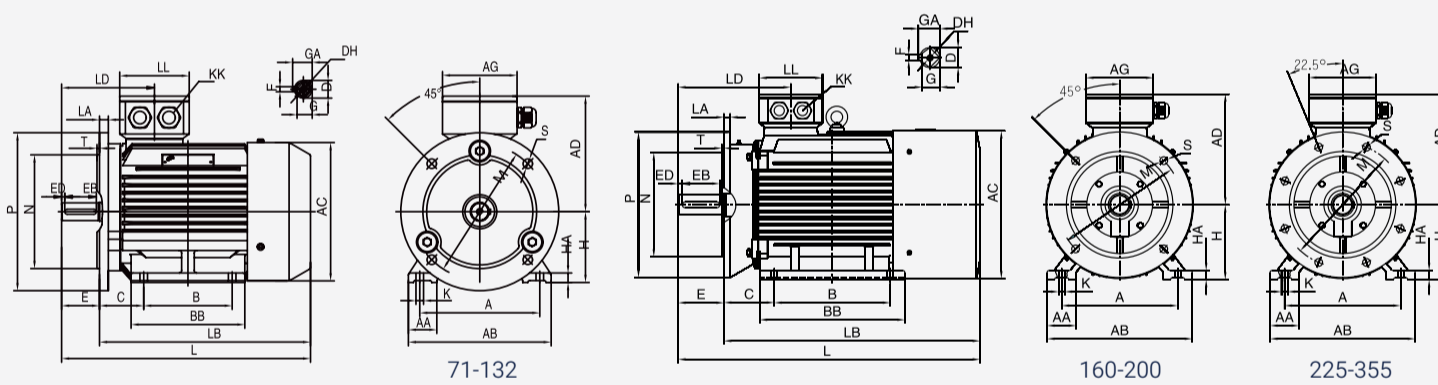

IMB3 H63-355

Installation	Frame Size	A	AA	AB	AC	AD	AG	B	BB	C	D	DH	E	EB	ED	F	G	GA	H	HA	K	KK	L	LD	LL	
IMB3	180M	279	70	349	355	267	162	241	311	121	48	M16X36	110	90	10	14	42.5	51.5	180	22	4	-φ 14.5	2-M40X1.5	688	271	152

IMB5 H63-355

Installation	Frame Size	AC	AD	AG	D	DH	E	EB	ED	F	G	GA	HD	KK	L	LA	LB	LD	LL	M	N	P	S	T
IMB5	180M	355	267	162	48	M16X36	110	90	10	14	42.5	51.5	444.5	2-M40X1.5	688	15	578	271	152	300	250	350	18.5	5

IMB35 H63-355

Installation	Frame Size	A	AA	AB	AC	AD	AG	B	BB	C	D	DH	E	EB	ED	F										
	180M	279	70	349	355	267	162	241	311	121	48	M16X36	110	90	10	14										
	G	GA	H	HA	K	KK	L	LA	LB	LD	LL	M	N	P	S	T										
IMB35		42.5	51.5	180	22	4	-φ 14.5	2-M40X1.5	688	15	578	271	152	300	250	350	18.5	5								

IMV1 H160-355

Installation	Frame Size	AC	AD	AG	D	DH	E	EB	ED	F	G	GA	HD	KK	L	LA	LB	LD	LL	LM	M	N	P	S	T
IMV1	180M	355	267	162	48	M16X36	110	90	10	14	42.5	51.5	444.5	2-M40X1.5	688	15	578	271	152	760	300	250	350	18.5	5