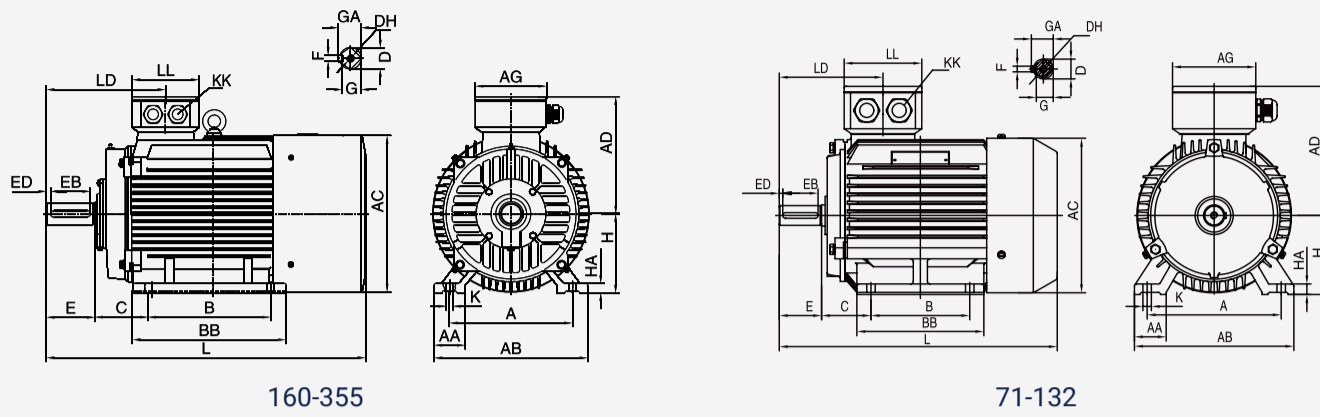

IMB3 H63-355

Installation	Frame Size	A	AA	AB	AC	AD	AG	B	BB	C	D	DH	E	EB	ED	F	G	GA	H	HA	K	KK	L	LD	LL	
IMB3	180M	279	70	349	355	267	162	241	311	121	48	M16X36	110	90	10	14	42.5	51.5	180	22	4	-φ 14.5	2-M40X1.5	688	271	152

IMB5 H63-355

Installation	Frame Size	AC	AD	AG	D	DH	E	EB	ED	F	G	GA	HD	KK	L	LA	LB	LD	LL	M	N	P	S	T
IMB5	180M	355	267	162	48	M16X36	110	90	10	14	42.5	51.5	444.5	2-M40X1.5	688	15	578	271	152	300	250	350	18.5	5

IMB35 H63-355

Installation	Frame Size	A	AA	AB	AC	AD	AG	B	BB	C	D	DH	E	EB	ED	F										
	180M	279	70	349	355	267	162	241	311	121	48	M16X36	110	90	10	14										
	G	GA	H	HA	K	KK	L	LA	LB	LD	LL	M	N	P	S	T										
IMB35		42.5	51.5	180	22	4	-φ 14.5	2-M40X1.5	688	15	578	271	152	300	250	350	18.5	5								

IMV1 H160-355

Installation	Frame Size	AC	AD	AG	D	DH	E	EB	ED	F	G	GA	HD	KK	L	LA	LB	LD	LL	LM	M	N	P	S	T
IMV1	180M	355	267	162	48	M16X36	110	90	10	14	42.5	51.5	444.5	2-M40X1.5	688	15	578	271	152	760	300	250	350	18.5	5