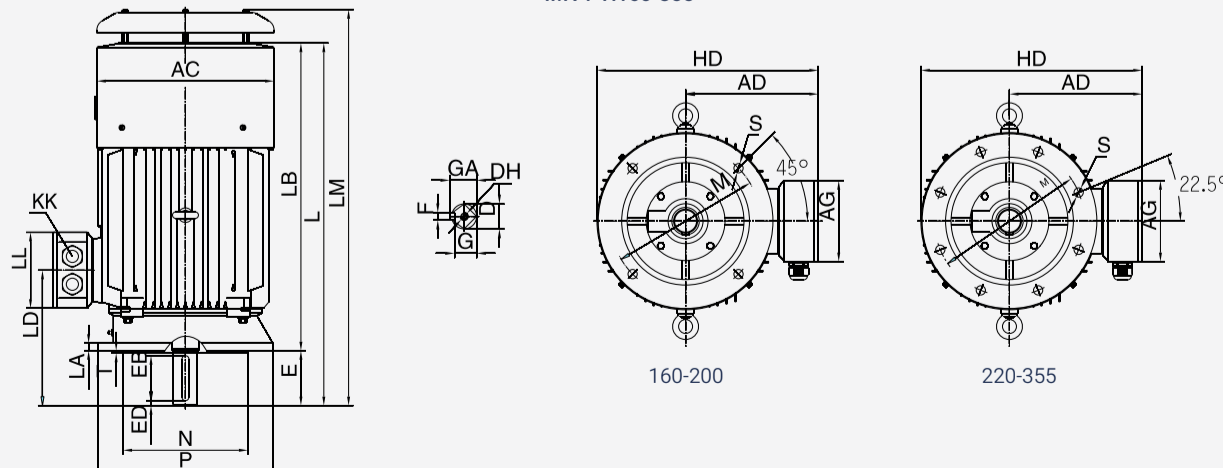

IMB3 H63-355

Installation	Frame Size	A	AA	AB	AC	AD	AG	B	BB	C	D	DH	E	EB	ED	F	G	GA	H	HA	K	KK	L	LD	LL	
IMB3	180M	279	70	349	355	267	162	241	311	121	48	M16X36	110	90	10	14	42.5	51.5	180	22	4	-φ 14.5	2-M40X1.5	688	271	152

IMB5 H63-355

Installation	Frame Size	AC	AD	AG	D	DH	E	EB	ED	F	G	GA	HD	KK	L	LA	LB	LD	LL	M	N	P	S	T
IMB5	180M	355	267	162	48	M16X36	110	90	10	14	42.5	51.5	444.5	2-M40X1.5	688	15	578	271	152	300	250	350	18.5	5

IMB35 H63-355

Installation	Frame Size	A	AA	AB	AC	AD	AG	B	BB	C	D	DH	E	EB	ED	F										
	180M	279	70	349	355	267	162	241	311	121	48	M16X36	110	90	10	14										
	G	GA	H	HA	K	KK	L	LA	LB	LD	LL	M	N	P	S	T										
IMB35		42.5	51.5	180	22	4	-φ 14.5	2-M40X1.5	688	15	578	271	152	300	250	350	18.5	5								

IMV1 H160-355

Installation	Frame Size	AC	AD	AG	D	DH	E	EB	ED	F	G	GA	HD	KK	L	LA	LB	LD	LL	LM	M	N	P	S	T
IMV1	180M	355	267	162	48	M16X36	110	90	10	14	42.5	51.5	444.5	2-M40X1.5	688	15	578	271	152	760	300	250	350	18.5	5